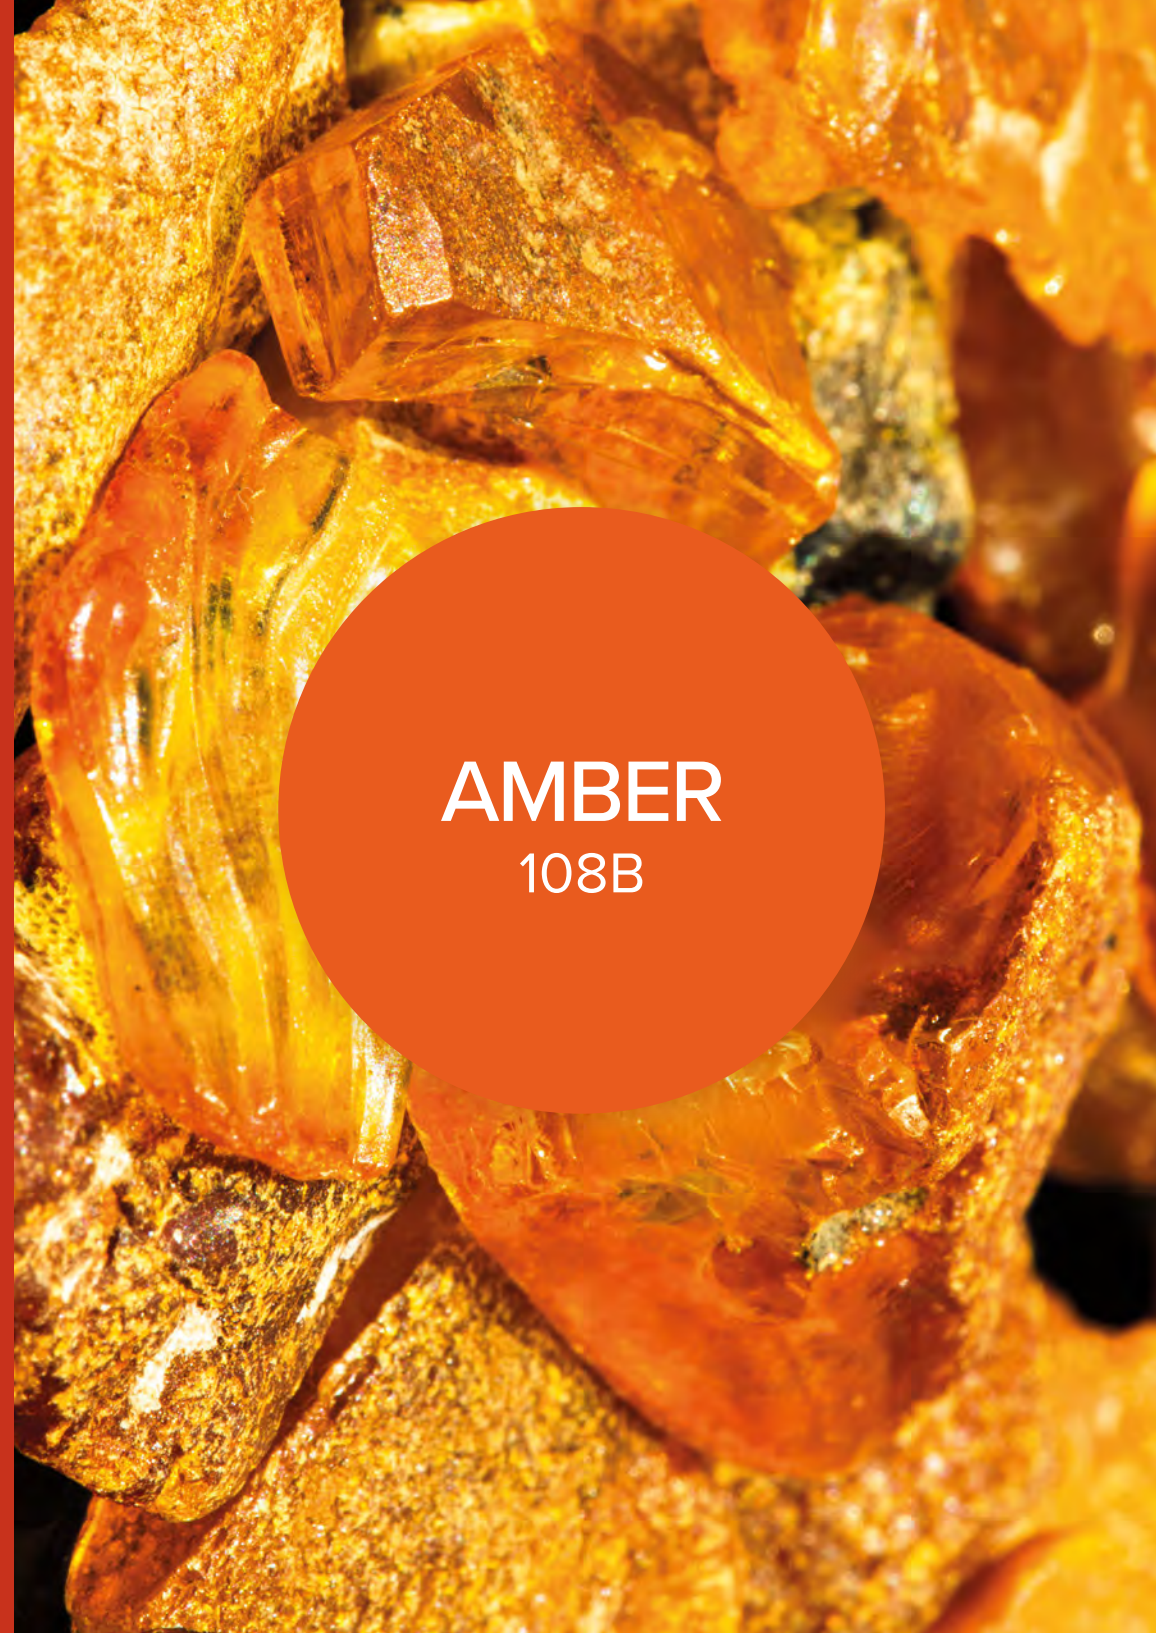

203E

203E

203E

203E

203E

FIG

AMBER
108B

SUNSET